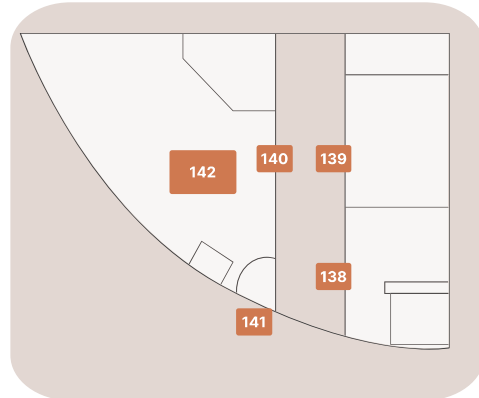

セントラルアーク内 ZONE

- **138 紙からできたエコアマルが電子廃材**
  ロケットで宇宙の旅へ出発!!
  電子部品でつくるオリジナル指輪
  つくりワークショップ
  potential
- **139 「完全メシ」のご案内およびサンプリング**
  白濁食品株式会社
- **140 アーチャーリーで「天下一品こってりカレー」をゲットしよう!**
  アリアアジャパン株式会社
- **141 地産地消「近江牛カレーパン」**
  株式会社オイス
- **142 Japan Super Science Fair (JSSF)**
  立命館高等学校
  15:20-16:10 ワンエスタール