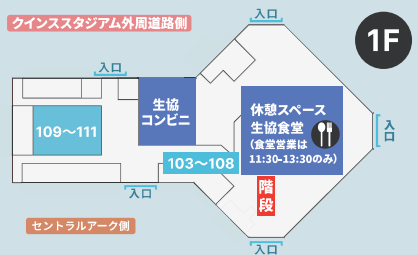

BKCスポーツ健康 commons ZONE

- 86 「足の健康チェック」してみませんか?**
立命館大学 スポーツ健康科学部伊坂研究室
- 87 クレオテック30周年企画 飛込競技体験教室**
飛込競技の入門編として、マット運動や水中でのアクロバティックな動きを体験してみよう!
BKCスポーツ健康 commons 飛込競技体験教室
※当日申し込み 参加費無料
- 88 スケートボード体験会**
グッドスケート株式会社
- 89 アスリート選手権～目指せ! No.1～**
株式会社クレオテック 開催時間 13:00
- 90 コーディネーショントレーニング講座**
立命館びわこ講座・BKCウェルカムデーコラボ企画
立命館びわこ講座 開催時間 10:00-11:30
(事務局:立命館大学BKC地域連携課、草津市生涯学習課)
- 91 滋賀レイクスシュートチャレンジ**
滋賀レイクス
- 92 BKCスポーツ健康 commons レッスンプログラム体験**
HOS株式会社
- 93 BKC鉄道フェスタ2023**
立命館大学 鉄道研究会
- 94 メタバース体験会@BKCウェルカムデー**
Blueprint
- 95 カフェ営業・ドリンク販売**
知るカフェ立命館大学(びわこ・くさつ)店

タイムテーブル BKCスポーツ健康 commons内セミナー

- 10:30-10:50 みんなで笑おう笑いヨガ**
笑顔応援隊
- 11:10-11:40 高校生によるプロジェクト 映画上映**
立命館宇治高校
- 11:45-12:15 高校生によるプロジェクト 理系好きな子どもを増やす**
立命館宇治高校
- 12:20-12:50 高校生によるプロジェクト 手話**
立命館宇治高校
- 13:00-13:30 ウォーキングセミナー(立命館びわこ講座・BKCウェルカムデーコラボ企画)**
立命館びわこ講座(事務局:立命館大学BKC地域連携課、草津市生涯学習課)
- 13:40-14:25 「出版あつまれ! 課外活動の森(学生と地域が連携した社会貢献活動)に関するセミナー」**
立命館大学サービスマーケティングセンター衣笠学生コーディネーター
- 15:00-16:00 まちのジブンコト"feel→do!"(フィールド)**
立命館大学 まちのジブンコト"feel→do!"(フィールド)プロジェクトチーム

ユニオンスクエア 1F ZONE

- 103 自分の身体を知ろう～健康測定**
公益財団法人滋賀県健康づくり財団
- 104 まくら・マットレス無料測定相談会**
西川株式会社
- 105 EXFIT®PRO体験会・胎児体験会**
びわこ子屋
- 108 高地トレーニングスタジオHAYA-ASHI**
カラダ・アシのお悩み解決相談会
高地トレーニングスタジオHAYA-ASHI
- 107 自分の五感と驚がるワークショップ&施術体験**
SHINPOU
- 108 Z世代変身企画**
Z世代変身企画
- 109 ロボット技術研究会活動内容紹介及びデモンストレーション・展示**
立命館大学理工学部プロジェクト部 ロボット技術研究会
- 110 理工学部研究体験企画**
立命館大学 理工学部 BKCウェルカムデー企画
※15:00
- 111 理工学部モノづくり施設A101による**
空間共有システム実演・出張モノづくり企画
立命館大学 理工学部 BKCウェルカムデー企画
※15:00-17:00