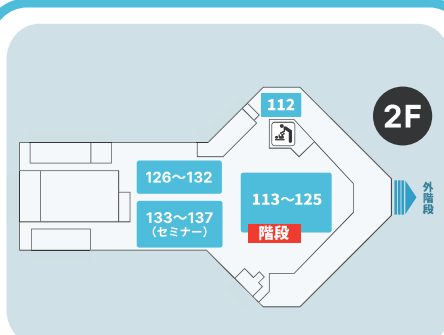

ユニオンスクエア 1F ZONE

- 103 自分の身体を知ろう～健康測定**
公益財団法人滋賀県健康づくり財団
- 104 まくら・マットレス無料測定相談会**
西川株式会社
- 105 EXFIT®PRO体験会・胎児体験会**
びわこ子屋
- 108 高地トレーニングスタジオHAYA-ASHI**
カラダ・アシのお悩み解決相談会
高地トレーニングスタジオHAYA-ASHI
- 107 自分の五感と驚がるワークショップ&施術体験**
SHINPOU
- 108 Z世代変身企画**
Z世代変身企画
- 109 ロボット技術研究会活動内容紹介及びデモンストレーション・展示**
立命館大学理工学部プロジェクト部 ロボット技術研究会
- 110 理工学部研究体験企画**
立命館大学 理工学部 BKCウェルカムデー企画
※15:00
- 111 理工学部モノづくり施設A101による**
空間共有システム実演・出張モノづくり企画
立命館大学 理工学部 BKCウェルカムデー企画
※15:00-17:00