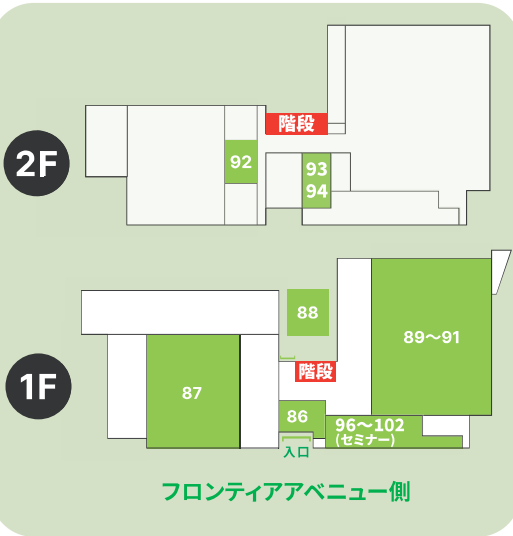

BKCスポーツ健康 commons ZONE

- 86 「足の健康チェック」してみませんか?**
立命館大学 スポーツ健康科学部伊坂研究室
- 87 クレオテック30周年企画 飛込競技体験教室**
飛込競技の入門編として、マット運動や水中でのアクロバティックな動きを体験してみよう!
BKCスポーツ健康 commons 飛込競技体験教室
※当日申し込み 参加費無料
- 88 スケートボード体験会**
グッドスケート株式会社
- 89 アスリート選手権～目指せ! No.1～**
株式会社クレオテック 開催時間 13:00
- 90 コーディネーショントレーニング講座**
立命館びわこ講座・BKCウェルカムデーコラボ企画
立命館びわこ講座 開催時間 10:00-11:30
(事務局:立命館大学BKC地域連携課、草津市生涯学習課)
- 91 滋賀レイクスシュートチャレンジ**
滋賀レイクス
- 92 BKCスポーツ健康 commons レッスンプログラム体験**
HOS株式会社
- 93 BKC鉄道フェスタ2023**
立命館大学 鉄道研究会
- 94 メタバース体験会@BKCウェルカムデー**
Blueprint
- 95 カフェ営業・ドリンク販売**
知るカフェ立命館大学(びわこ・くさつ)店