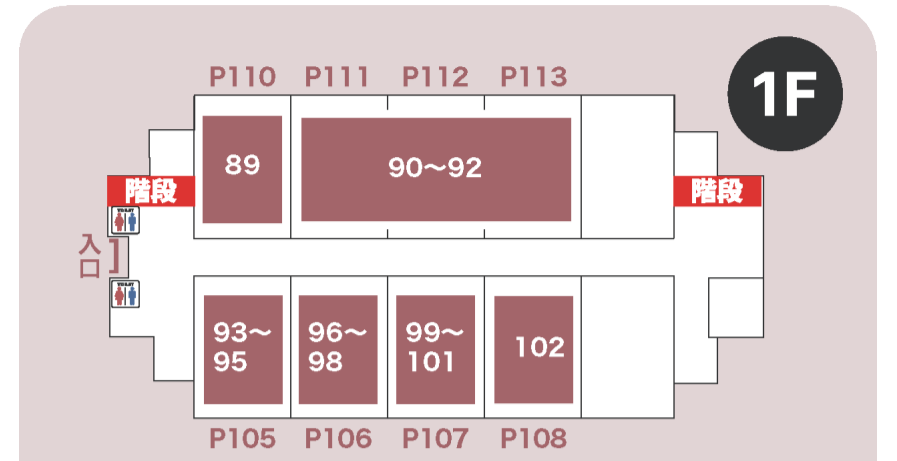

BKCスポーツ健康 commons

1. **1 飛込競技体験教室**
   滋賀・立命館ダイビングクラブ 11:00-12:00
2. **2 やってみよう! ちょっとSUP体験**
   BSCウォータースポーツセンター 13:00-16:30
3. **3 ドリンク無料(※学生のみ)のキャリア支援カフェ**
   知るカフェ立命館大学(びわこ・くさつ)店
4. **4 フライングディスク体験**
   立命館 AVA
5. **5 姿勢改善ピラティス体験 ~PC・スマホ疲れをリセット~**
   立命館ピラティスコミュニティ 13:30-16:30
6. **6 ReLIVE スポーツフェス ~BKC熱狂祭~**
   ReLIVE実行委員会
7. **7 BKCスポーツ健康commons レッスンプログラム教室体験**
   BKCスポーツ健康commons (HOS株式会社)

セントラルアーク内

タイムテーブル セントラルアーク内ステージ企画

10:30 - 11:00 110	江州音頭を楽しもう! 江州音頭弁天家
11:10 - 11:40 111	江州音頭 祭文家湖南塾
12:00 - 12:30 112	親子コーラス 認定NPO法人くさつ未来プロジェクト ママとキッズのコーラス隊 COLORS
13:00 - 13:30 113	ファミリーコンサート 親子音楽サークル わんだふる
14:00 - 14:30 114	合唱曲 Kyopella
15:00 - 15:30 115	洋楽ポップス歌演奏 Gokigen

プリズムハウス1F

89 電車であそぼう! 立命館大学鉄道研究会	96 みんなでつくろう!「健康しが」 滋賀県健康医療福祉部健康しが推進課
90 ロボット技術研究会プレゼンツ: ロボット操縦体験&大会出場 ロボットの展示 立命館大学理工学部事務室 12:30-16:30	97 JAグループ滋賀「国産国産」食農クイズ! JA滋賀中央会
91 君も今日からロボットエンジニア! 立命館大学理工学部事務室 12:30-/14:30-	98 腸活してますか?ピフィス菌は森永乳業 森永乳業株式会社 京都オフィス
92 自動車や車いすの自動運転のためのレーダー技術体験 立命館大学理工学部事務室 13:30-/15:30-	99 自分の姿勢はどうか?姿勢チェックしてみよう 京都府姿勢調整師会
93 ハンドトリートメントでリフレッシュ ~お楽しみ抽選会もやっています!~ 株式会社 ボーラ	100 滋賀レイクス健康クイズ 株式会社滋賀レイクスターズ
94 香りで作るご褒美時間。心と体に笑顔をチャージ! アロマサポート	101 みんなで楽しむ! ストレス発散ゲーム 滋賀県立リハビリテーションセンター
95 ハンドマッサージ等 一般社団法人 日本介護美容セラピスト協会	102 【ダイエク】自閉症を疑似体験してみよう! 特定非営利活動法人ADDS

ユニオンスクエア2F

1. **74 滋賀県立むれやま荘/KUMIHIMO exp(組紐体験)**
   滋賀県立むれやま荘
2. **75 遊びながら楽しく学べる!消費生活**
   滋賀県消費生活センター x 草津市消費生活センター
3. **76 スペシャルティコーヒーの販売**
   立命館珈琲研究会 RCS.BKC
4. **77 ジェルネイルとハンドケア、名前入り手作りシールとシール帳に最適なネームホルダーのワークショップ。美容プロテインの販売**
   KIREI
5. **78 『大切な人に手紙を書こう』 ~ぼすくまと一緒に記念撮影!~**
   大津南 まちの郵便局
6. **79 中国の文化を体験してみチャイナ!**
   立命館孔子学院

タイムテーブル BKC健康commons内セミナー

10:30 - 11:30 107	【ダイエク】自閉症疑似体験セミナー 特定非営利活動法人ADDS
12:00 - 12:40 108	つながる学習会 栗東市役所(自治振興課)
13:30 - 14:30 109	トーストマスターズ英語例会体験セミナー 滋賀トーストマスターズ