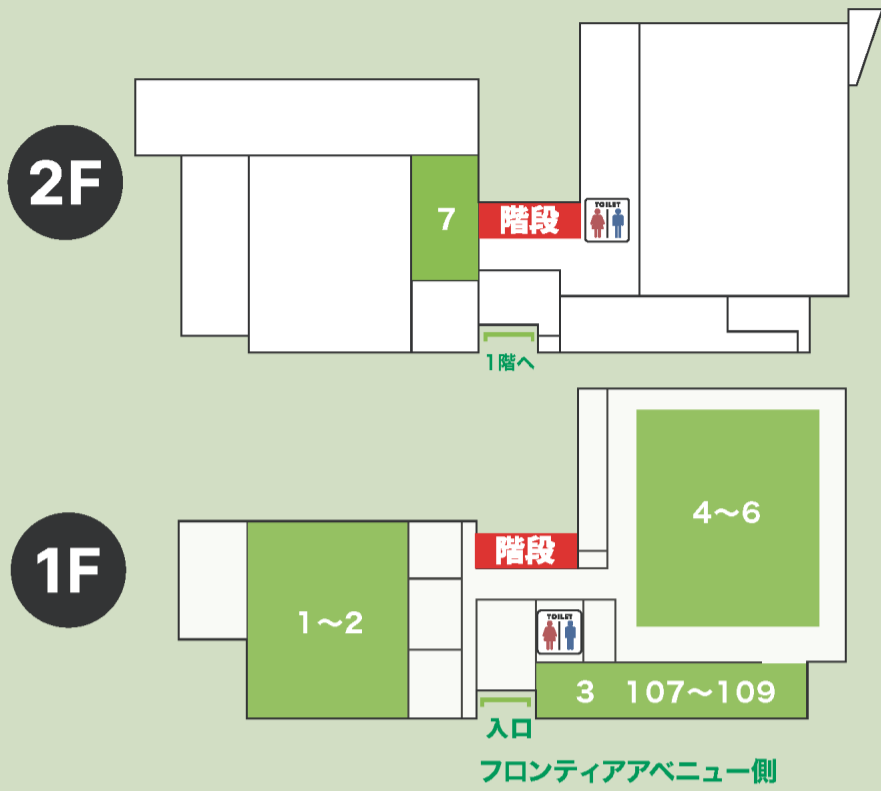

BKCスポーツ健康 commons